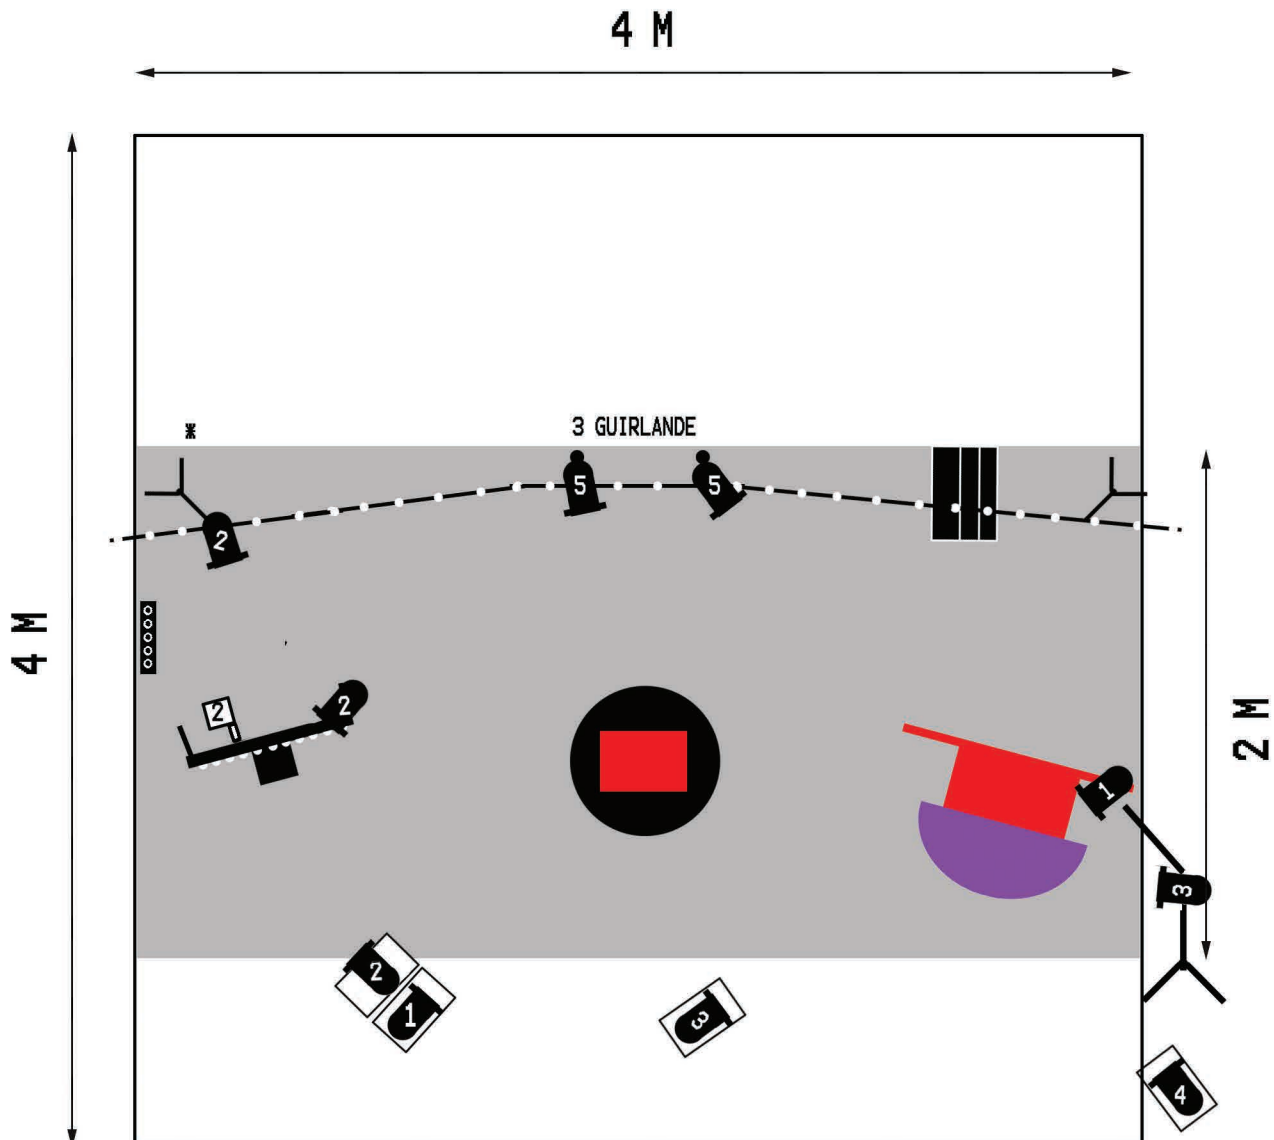

SCHEDA TECNICA FELLINI ZIRKUS BOULEVARD

circuit 1 : Gelsomina
circuit 2 : teatro magico
circuit 3 : circo + guirlande
circuit 4 : final
circuit 5 : contre

DIMENSIONI SPAZIO SCENICO

larghezza: 4m

profondità: 4m

altezza: 3m

BISOGNI ELETTRICI: 1 PRESA 16A

SUONO: un sistema di amplificazione collegato
tramite cavo audio mini jack

CONTATTO TECNICO : Michelq Aiello
3480706299
ilcappellorossoteatro@gmail.com